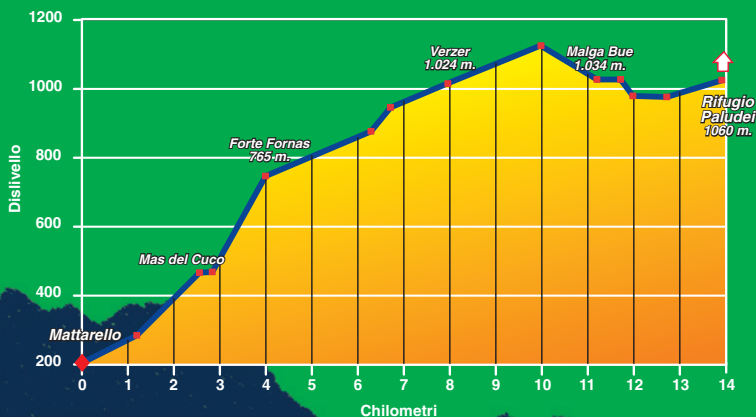

# 30° Trofeo Paludei

**SAT MATTARELLO - 11 Ottobre 2015**

**Percorso** Mattarello - Rifugio Paludei

**Lunghezza** Km 14 **Dislivello** 900 mt

**Info e Iscrizioni** Orlandi Maurizio tel. 331 3728593

Tamanini Luca tel. 339 2266653

**SAT MATTARELLO**

**Record manifestazione:**

Molinari Antonio	1,05,09	anno 2008
Lorenza Beatrice	1,19,35	anno 2007