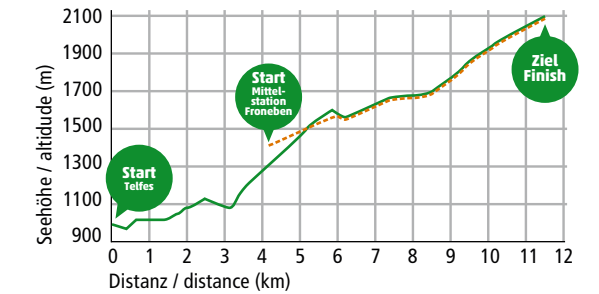

Höhenprofil Profile